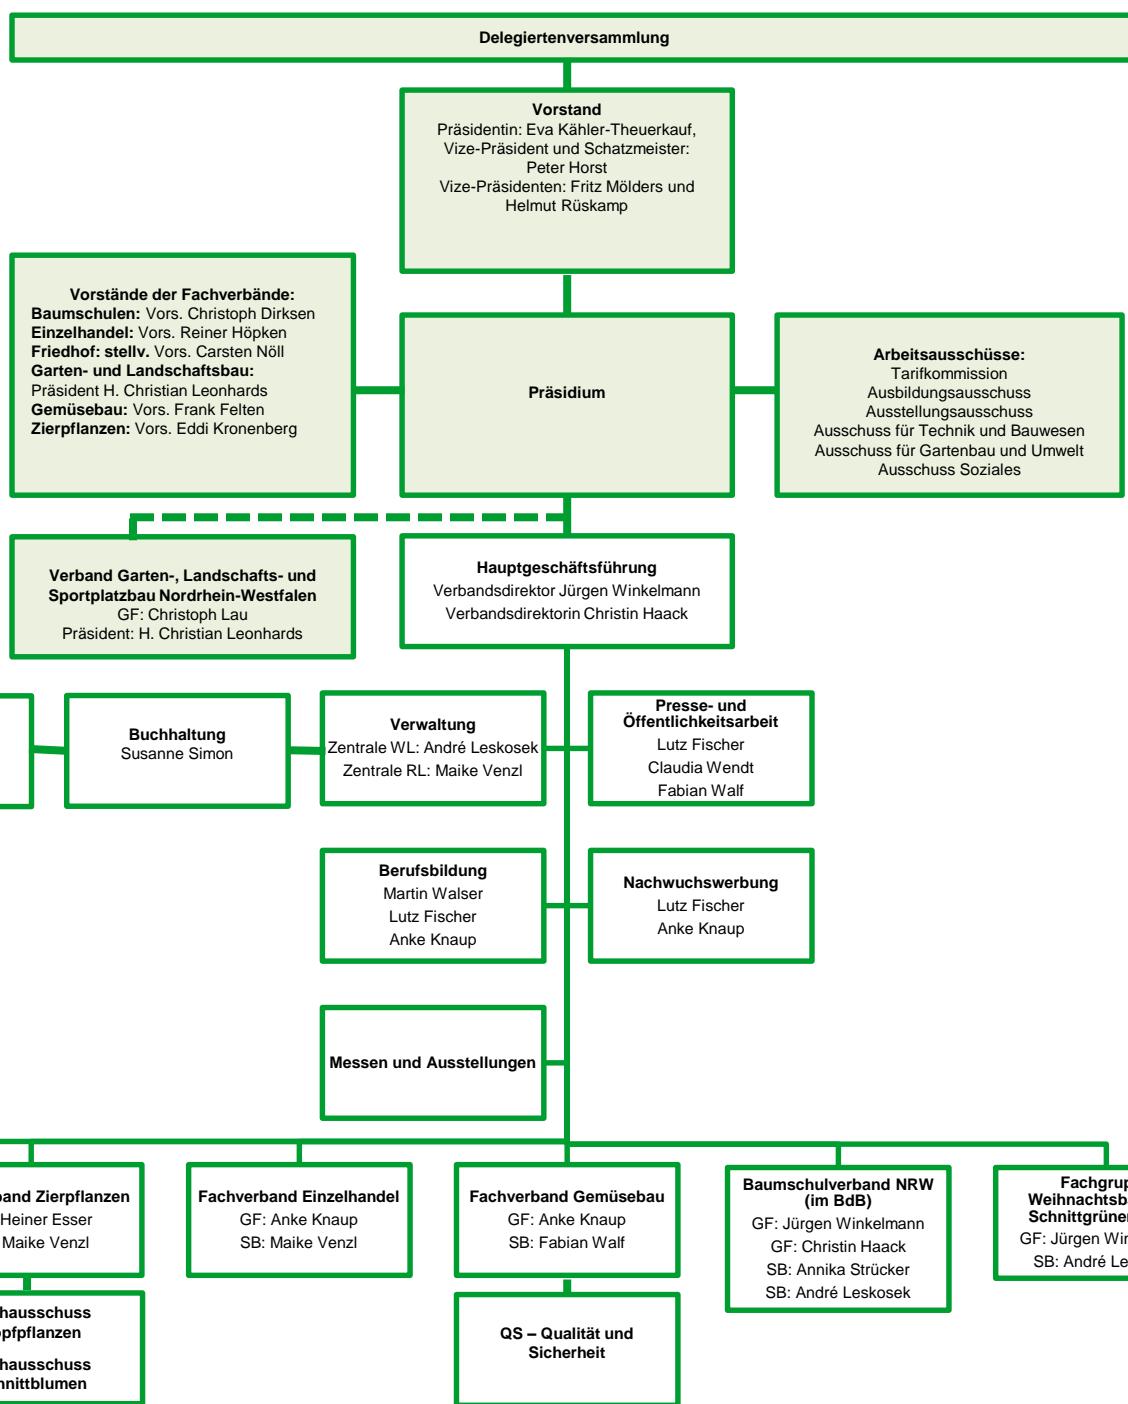

ORGANIGRAMM

Landesverband Gartenbau
Nordrhein-Westfalen e.V.

Geschäftsstelle Dortmund:

Germaniastr. 53 · 44379 Dortmund
Tel.: 0231 961014-0

Geschäftsstelle Köln:

Amsterdamer Str. 206 · 50735 Köln
Tel.: 0221 71510-0

www.gartenbaunrw.de

Angeschlossene Organisationen:

Fördergesellschaft Gartenbau NRW mbH
GF: Jürgen Winkelmann
GF: Heiner Esser

Vereinigung der Spargelbauer W-L e.V. | Spargelstrasse NRW
GF: Anke Knaup,
SB: Fabian Walf