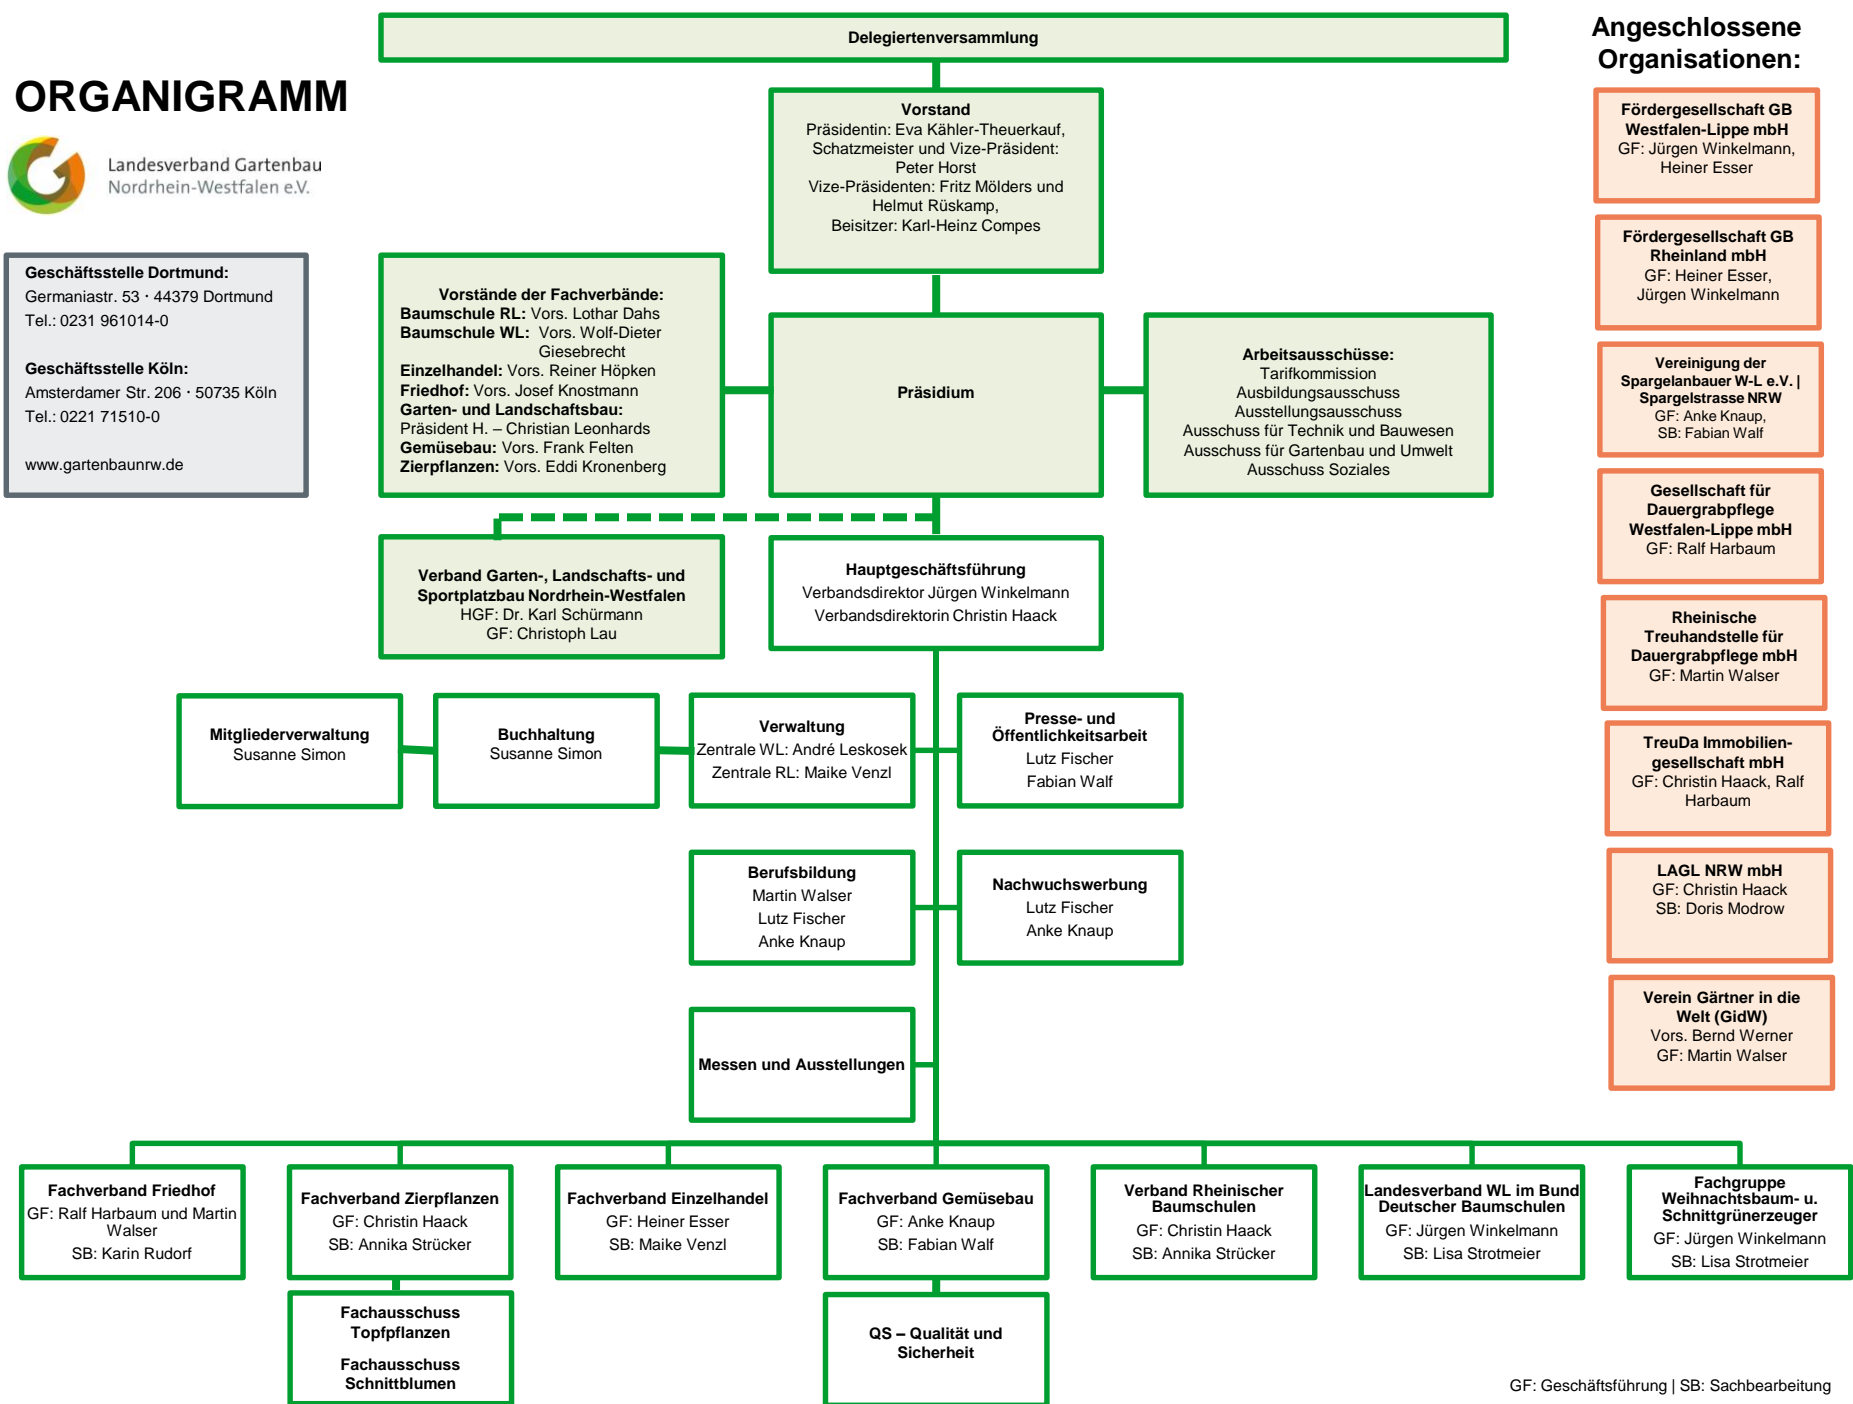

ORGANIGRAMM

Landesverband Gartenbau
Nordrhein-Westfalen e.V.

Geschäftsstelle Dortmund:
Germaniastr. 53 · 44379 Dortmund
Tel.: 0231 961014-0

Geschäftsstelle Köln:
Amsterdamer Str. 206 · 50735 Köln
Tel.: 0221 71510-0

www.gartenbaunrw.de

Angeschlossene Organisationen:

Fördergesellschaft GB Westfalen-Lippe mbH
GF: Jürgen Winkelmann, Heiner Esser

Fördergesellschaft GB Rheinland mbH
GF: Heiner Esser, Jürgen Winkelmann

Vereinigung der Spargelanbauer W-L e.V. | Spargelstrasse NRW
GF: Anke Knaup, SB: Fabian Walf

Gesellschaft für Dauergrabpflege Westfalen-Lippe mbH
GF: Ralf Harbaum

Rheinische Treuhandstelle für Dauergrabpflege mbH
GF: Martin Walser

TreuDa Immobilien-gesellschaft mbH
GF: Christin Haack, Ralf Harbaum