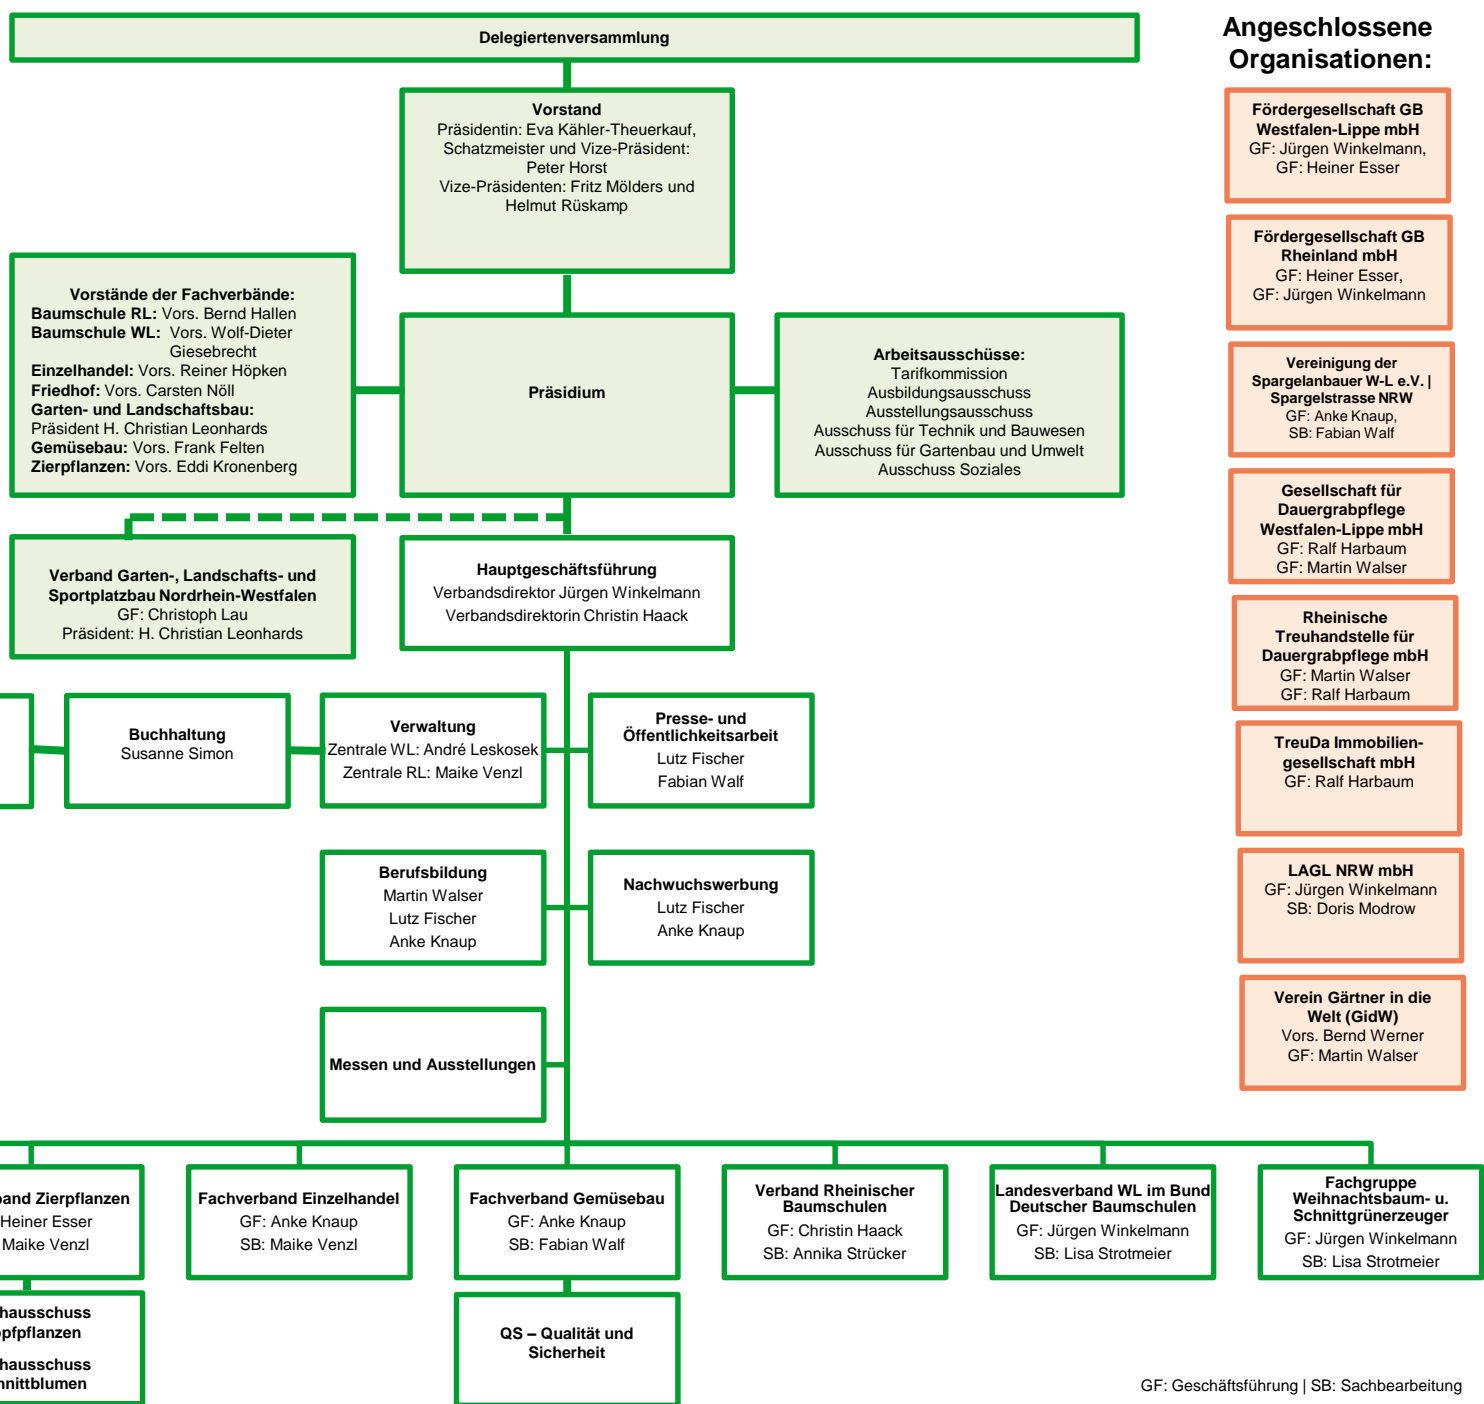

ORGANIGRAMM

Landesverband Gartenbau
Nordrhein-Westfalen e.V.

Geschäftsstelle Dortmund:
Germaniastr. 53 · 44379 Dortmund
Tel.: 0231 961014-0

Geschäftsstelle Köln:
Amsterdamer Str. 206 · 50735 Köln
Tel.: 0221 71510-0

www.gartenbaunrw.de

Angeschlossene Organisationen:

- Fördergesellschaft GB Westfalen-Lippe mbH**
GF: Jürgen Winkelmann,
GF: Heiner Esser
- Fördergesellschaft GB Rheinland mbH**
GF: Heiner Esser,
GF: Jürgen Winkelmann
- Vereinigung der Spargelanbauer W-L e.V. | Spargelstrasse NRW**
GF: Anke Knauf,
SB: Fabian Walf
- Gesellschaft für Dauergrabpflege Westfalen-Lippe mbH**
GF: Ralf Harbaum
GF: Martin Walser
- Rheinische Treuhandstelle für Dauergrabpflege mbH**
GF: Martin Walser
GF: Ralf Harbaum
- TreuDa Immobilien-gesellschaft mbH**
GF: Ralf Harbaum
- LAGL NRW mbH**
GF: Jürgen Winkelmann
SB: Doris Modrow
- Verein Gärtner in die Welt (GidW)**
Vors. Bernd Werner
GF: Martin Walser